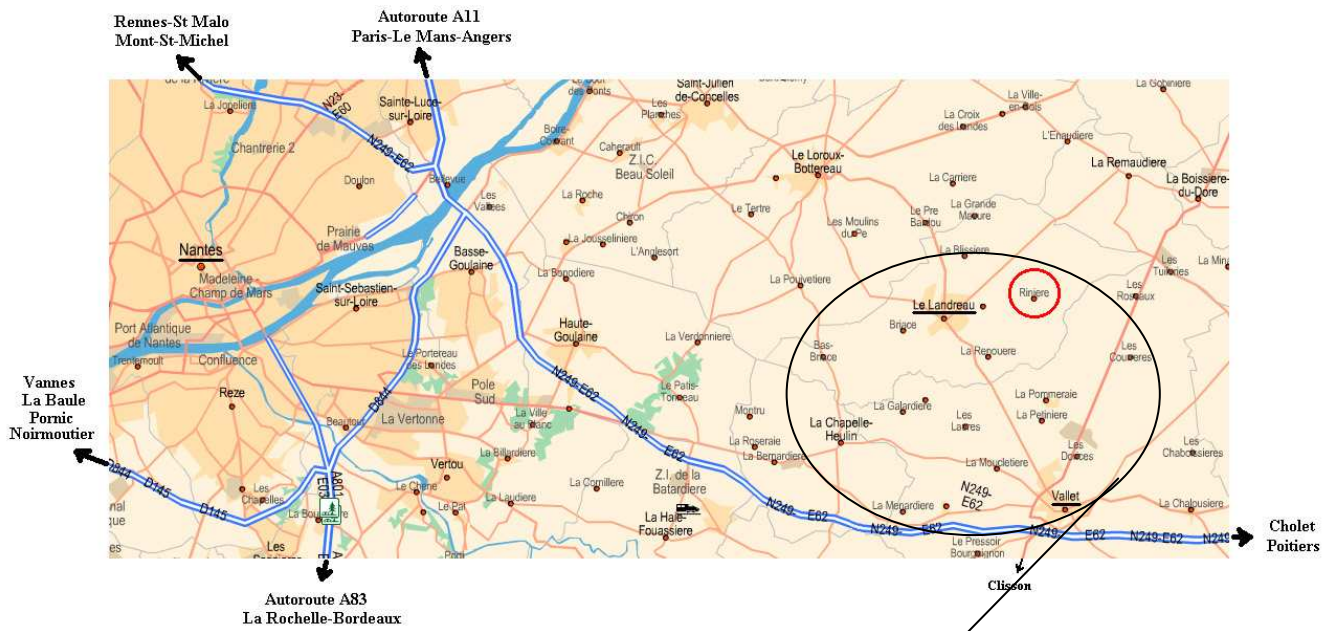

Domaine de la Rinière

Didier PASQUEREAU

Vigneron - Récoltant

La Rinière

44430 Le Landreau

téléphonez : 02.40.06.44.23

Fax : 02.40.06.48.56

E-mail : contact@domainedelariniere.fr

Site : www.domainedelariniere.fr

Coordonnées GPS Lat/Lon : 47°12'34.77" N / 1°16'31.91" O