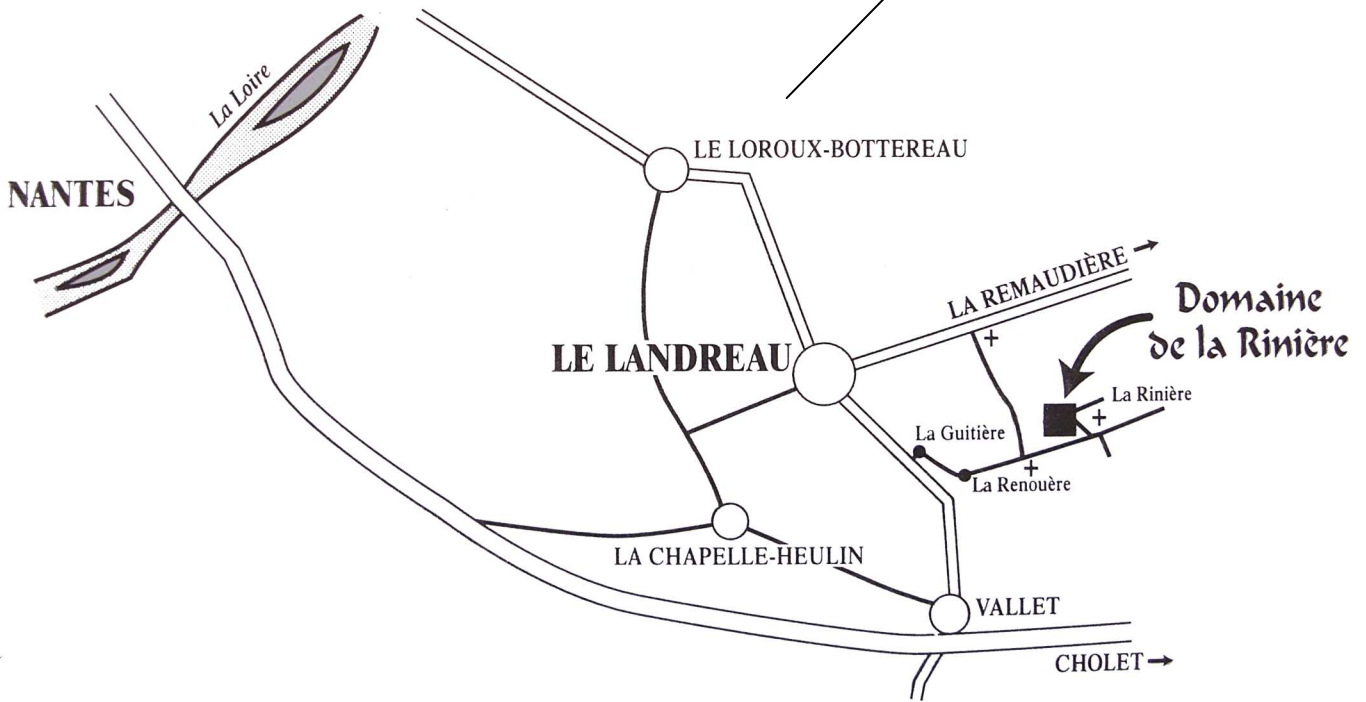

Domaine de la Rinière

Didier PASQUEREAU

Vigneron - Récoltant

La Rinière

44430 Le Landreau

téléphonez : 02.40.06.44.23

Fax : 02.40.06.48.56

E-mail : contact@domainedelariniere.fr

Site : www.domainedelariniere.fr

Coordonnées GPS Lat/Lon : 47°12'34.77" N / 1°16'31.91" O